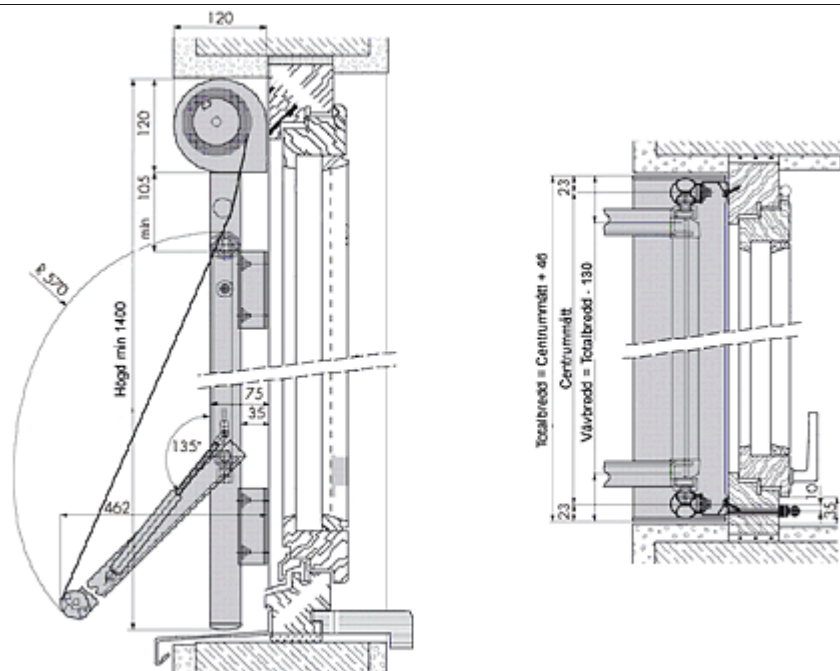

<b>Profiler:</b>	Kassett och geidrar av aluminium. Pulverlackas i valfri RAL kulör.	
<b>Väv:</b>	Levereras med genomsliktig screenväv Dickson Sunworker. Kan också beställas med markisväv i akrylfiber.	
<b>Reglage:</b>	Levereras endast med motor. Trådbunden eller trådlös via fjärrkontroll. Motor kan kompletteras med sol- och vindautomatik.	
<b>Geiderfot:</b>	0-2190 mm	2 st/geider
	2200-3190 mm	3 st/geider
	3200-3600 mm	4 st/geider
<b>Montering:</b>	Kassetten monteras med distanskonsoller på karm eller fasad. Konsoller finns från 50-300 mm, anges vid order.	
<b>Rek. maxmått:</b>	<b>Singelenhet</b>	
	Max bredd	2500 mm*
	Max höjd	3400 mm* (vid akrylväv 3200 mm)
	Min höjd	1400 mm*
	*Max yta	7,5 m <sup>2</sup>
	<b>Seriekoppling max 3 enheter</b>	
	Max bredd	6000 mm
	Max höjd	3400 mm (vid akrylväv 3200 mm)
	Min höjd	1400 mm*
	*Max yta	18 m <sup>2</sup>
	<b>Min bredd</b>	
	Trådbunden motor	590 mm
	Radiomotor	740 mm