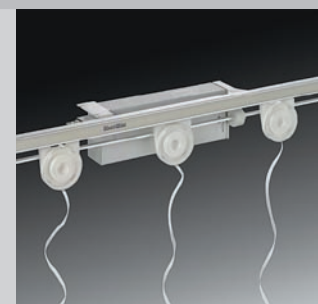

Hissgardiner fungerar bra enskilt men kan förstås även kombineras med våra andra gardinsystem.

Service

3

Year Guarantee

Swiss engineered

Silent Gliss Plus

Silent Gliss erbjuder flera hissgardinsystem för att garantera bästa prestanda för valt tyg och dimensioner på fönstret. Många precisionstillverkade komponenter samverkar för att ge mjuk gång med perfekt balans. Våra system är mycket hållbara, tygerna är lätta att demontera för byte och rengöring. Alla system beställs i önskat mått och omfattas av 3 års garanti på teknik.

Sortiment

Flera sömnadssätt finns att tillgå. Med avpassat avstånd mellan tvärstag fås lämplig vikning när systemet rullas upp. En speciell möjlighet är system 2010 som monteras med hållor över Metropole gardinstång. Vi erbjuder system i bredder mellan 40 cm och upp till hela 6 meter.

Manövreringsätt

För manuell uppdragning kan man välja mellan lindrag eller kulkedja. För elektriskt drivna system kan styrning ske av enskild gardin eller i grupper. Styrningen kan anpassas till andra styrsystem i byggnaden för bästa klimatkontroll.