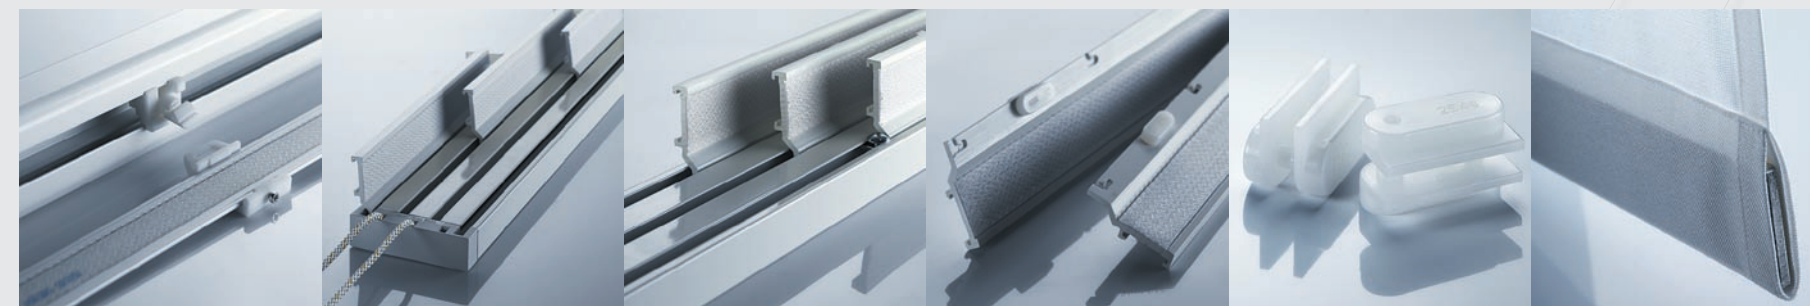

## Skärmgardiner - fördelar

Det är inte underligt att Silent Gliss skärmgardinssystem 2500 blivit så populärt! Med sin elegans och enkla formspråk skapas en alldeles speciell karaktär åt rummet. Profiler med flera spår tillåter många olika skärmbinationer. Systemet passar väl in i dagens arkitektur med mycket glaspartier. De är ett utmärkt val för rum med fönster från golv till tak och även för rumsavdelning. Skärmarna är enkla att ändra och att ta av i samband med byte eller rengöring.

## Sortiment

Skärmgardinsystem 2500 innefattar profiler med 2-5 spår. Varje spår kan innehålla flera skärmar. Om endast ett spår önskas är det även möjligt att använda skärmarna i vissa av gardinskenorna från Silent Gliss. Varje vagn kapas i önskat mått.

## Manövrering

Skärmar kan dras för hand individuellt med eller utan dragstav, eller sammankopplade med s.k medbringare. Lindrag är en annan möjlighet. Man kan även koppla samman systemet med en eldragsskena för motordrift.